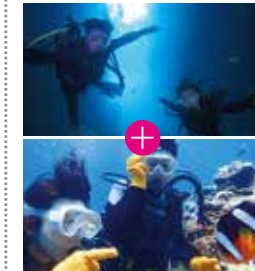

Set Menu

《セットで4,000円お得!》

B+D

22,000円⇒**18,000円**

- ¥ 料金:18,000円
- 対 申込対象:満10歳~満65歳
- 時 所要時間:4時間~5時間
- 集 集合時間:①8:15 ②10:15 ③12:15 ④14:15
  ※④は7/15~9/30

6